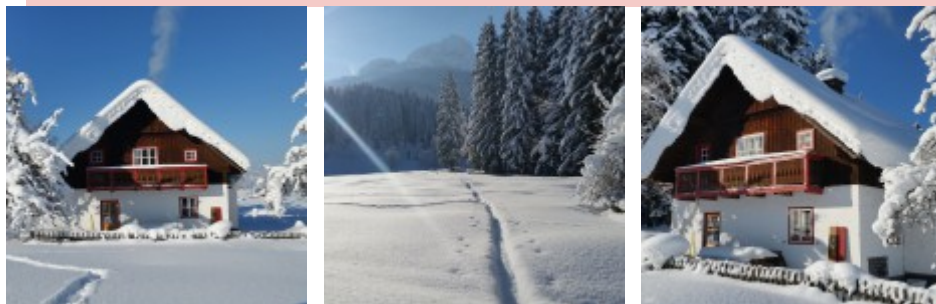

Herzlich Willkommen im Ferienhaus Abtenau | Fischbach Alm

NEU adaptiert in Abtenau/Lammertal/Salzburger Land

Einfach, gut!

Das Selbstversorger Ferienhaus Abtenau|Fischbachalm mit viel Freiraum für Familien, kleine Gruppen, Seminare und Meetings!

Das **Ferienhaus Abtenau | Fischbachalm** im Salzburger Land steht am östlichen Rand von Abtenau, dem zentralen Ort im Lammertal – Salzburger Land. Die wunderschöne ruhige Lage am Waldrand und am Fuße des mächtigen Tennengebirges ist einzigartig! Vogelgezwitscher früh morgens, Rehe, Kühe und Pferde, Wiesen, Wald bilden den akustischen und optischen Rahmen dieses ländlich geprägten Ferienhauses.

Das ehemalige Kleinbauernhaus (Typ: "Landhaus -Alm") bietet einfachen und bodenständigen Komfort (siehe Ausstattung), wurde liebevoll renoviert und speziell für aktive Naturmenschen adaptiert. Ideal für Familien und Kleingruppen bis zu 8 Personen (Ideal/Standardbelegung) und erweiterbar für +2 (max. 10 Personen)!

Nutzen Sie das **Ferienhaus Abtenau |Fischbachalm** als Ausgangspunkt für Wanderungen und Bergtouren ins Tennengebirge. Starten Sie mit dem Mountainbike oder den Tourenskiern direkt vor der Haustüre zu einer Tour auf die Gsengalm. Nutzen Sie den Standort als Einstieg in ein 40 KM Loipennetz. Erleben Sie den Wald und den kleinen Fischbach als Spielplatz für Ihre Kinder und genießen Sie einen Abend am Lagerfeuer mit Ihren Freunden und der Familie!